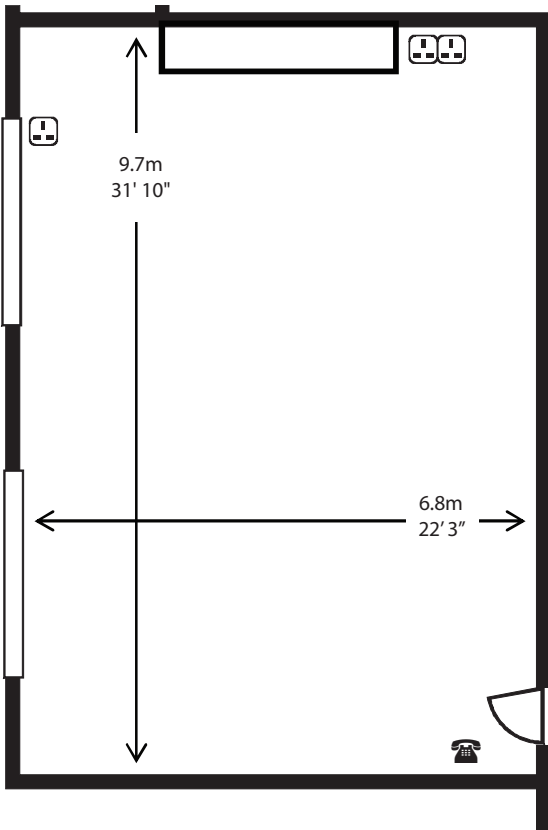

Pantycelyn

Gwybodaeth Ystafelloedd Cyfarfod Meeting Room Information

Ystafell Gyffredin Hÿn - Senior Common Room

| <i>Cynhwysedd</i> | | <i>Capacity</i> | |
|--------------------------|----|------------------|----|
| <i>Buffe</i> | 20 | <i>Buffet</i> | 20 |
| <i>Cinio</i> | 20 | <i>Dinner</i> | 20 |
| <i>Ystafell Gyfarfod</i> | 25 | <i>Boardroom</i> | 25 |
| <i>Derbyniad</i> | 30 | <i>Reception</i> | 30 |
| <i>Theatr</i> | 25 | <i>Theatre</i> | 25 |

Lolfa Fach - Small Lounge

| <i>Cynhwysedd</i> | | <i>Capacity</i> | |
|--------------------------|----|------------------|----|
| <i>Buffe</i> | 36 | <i>Buffet</i> | 36 |
| <i>Cinio</i> | 36 | <i>Dinner</i> | 36 |
| <i>Ystafell Gyfarfod</i> | 30 | <i>Boardroom</i> | 30 |
| <i>Derbyniad</i> | 80 | <i>Reception</i> | 80 |
| <i>Theatr</i> | 60 | <i>Theatre</i> | 60 |